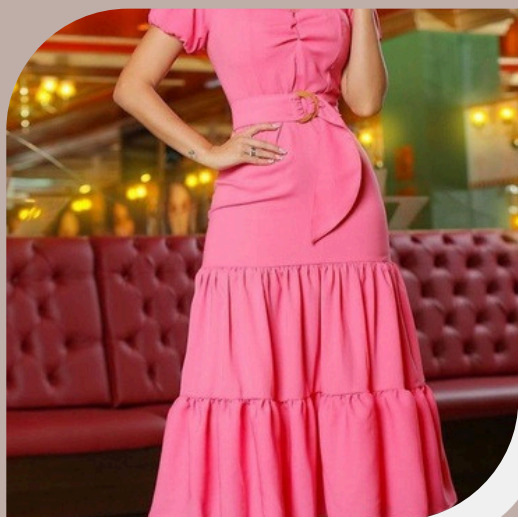

Vestido
MOLDE

Vestido Curto Bicolor

Tamanho de Molde

PP ao G5

Vestido
MOLDE

Vestido Crepe com Decote

Tamanho de Molde
PP ao G5

Noiva
MOLDE